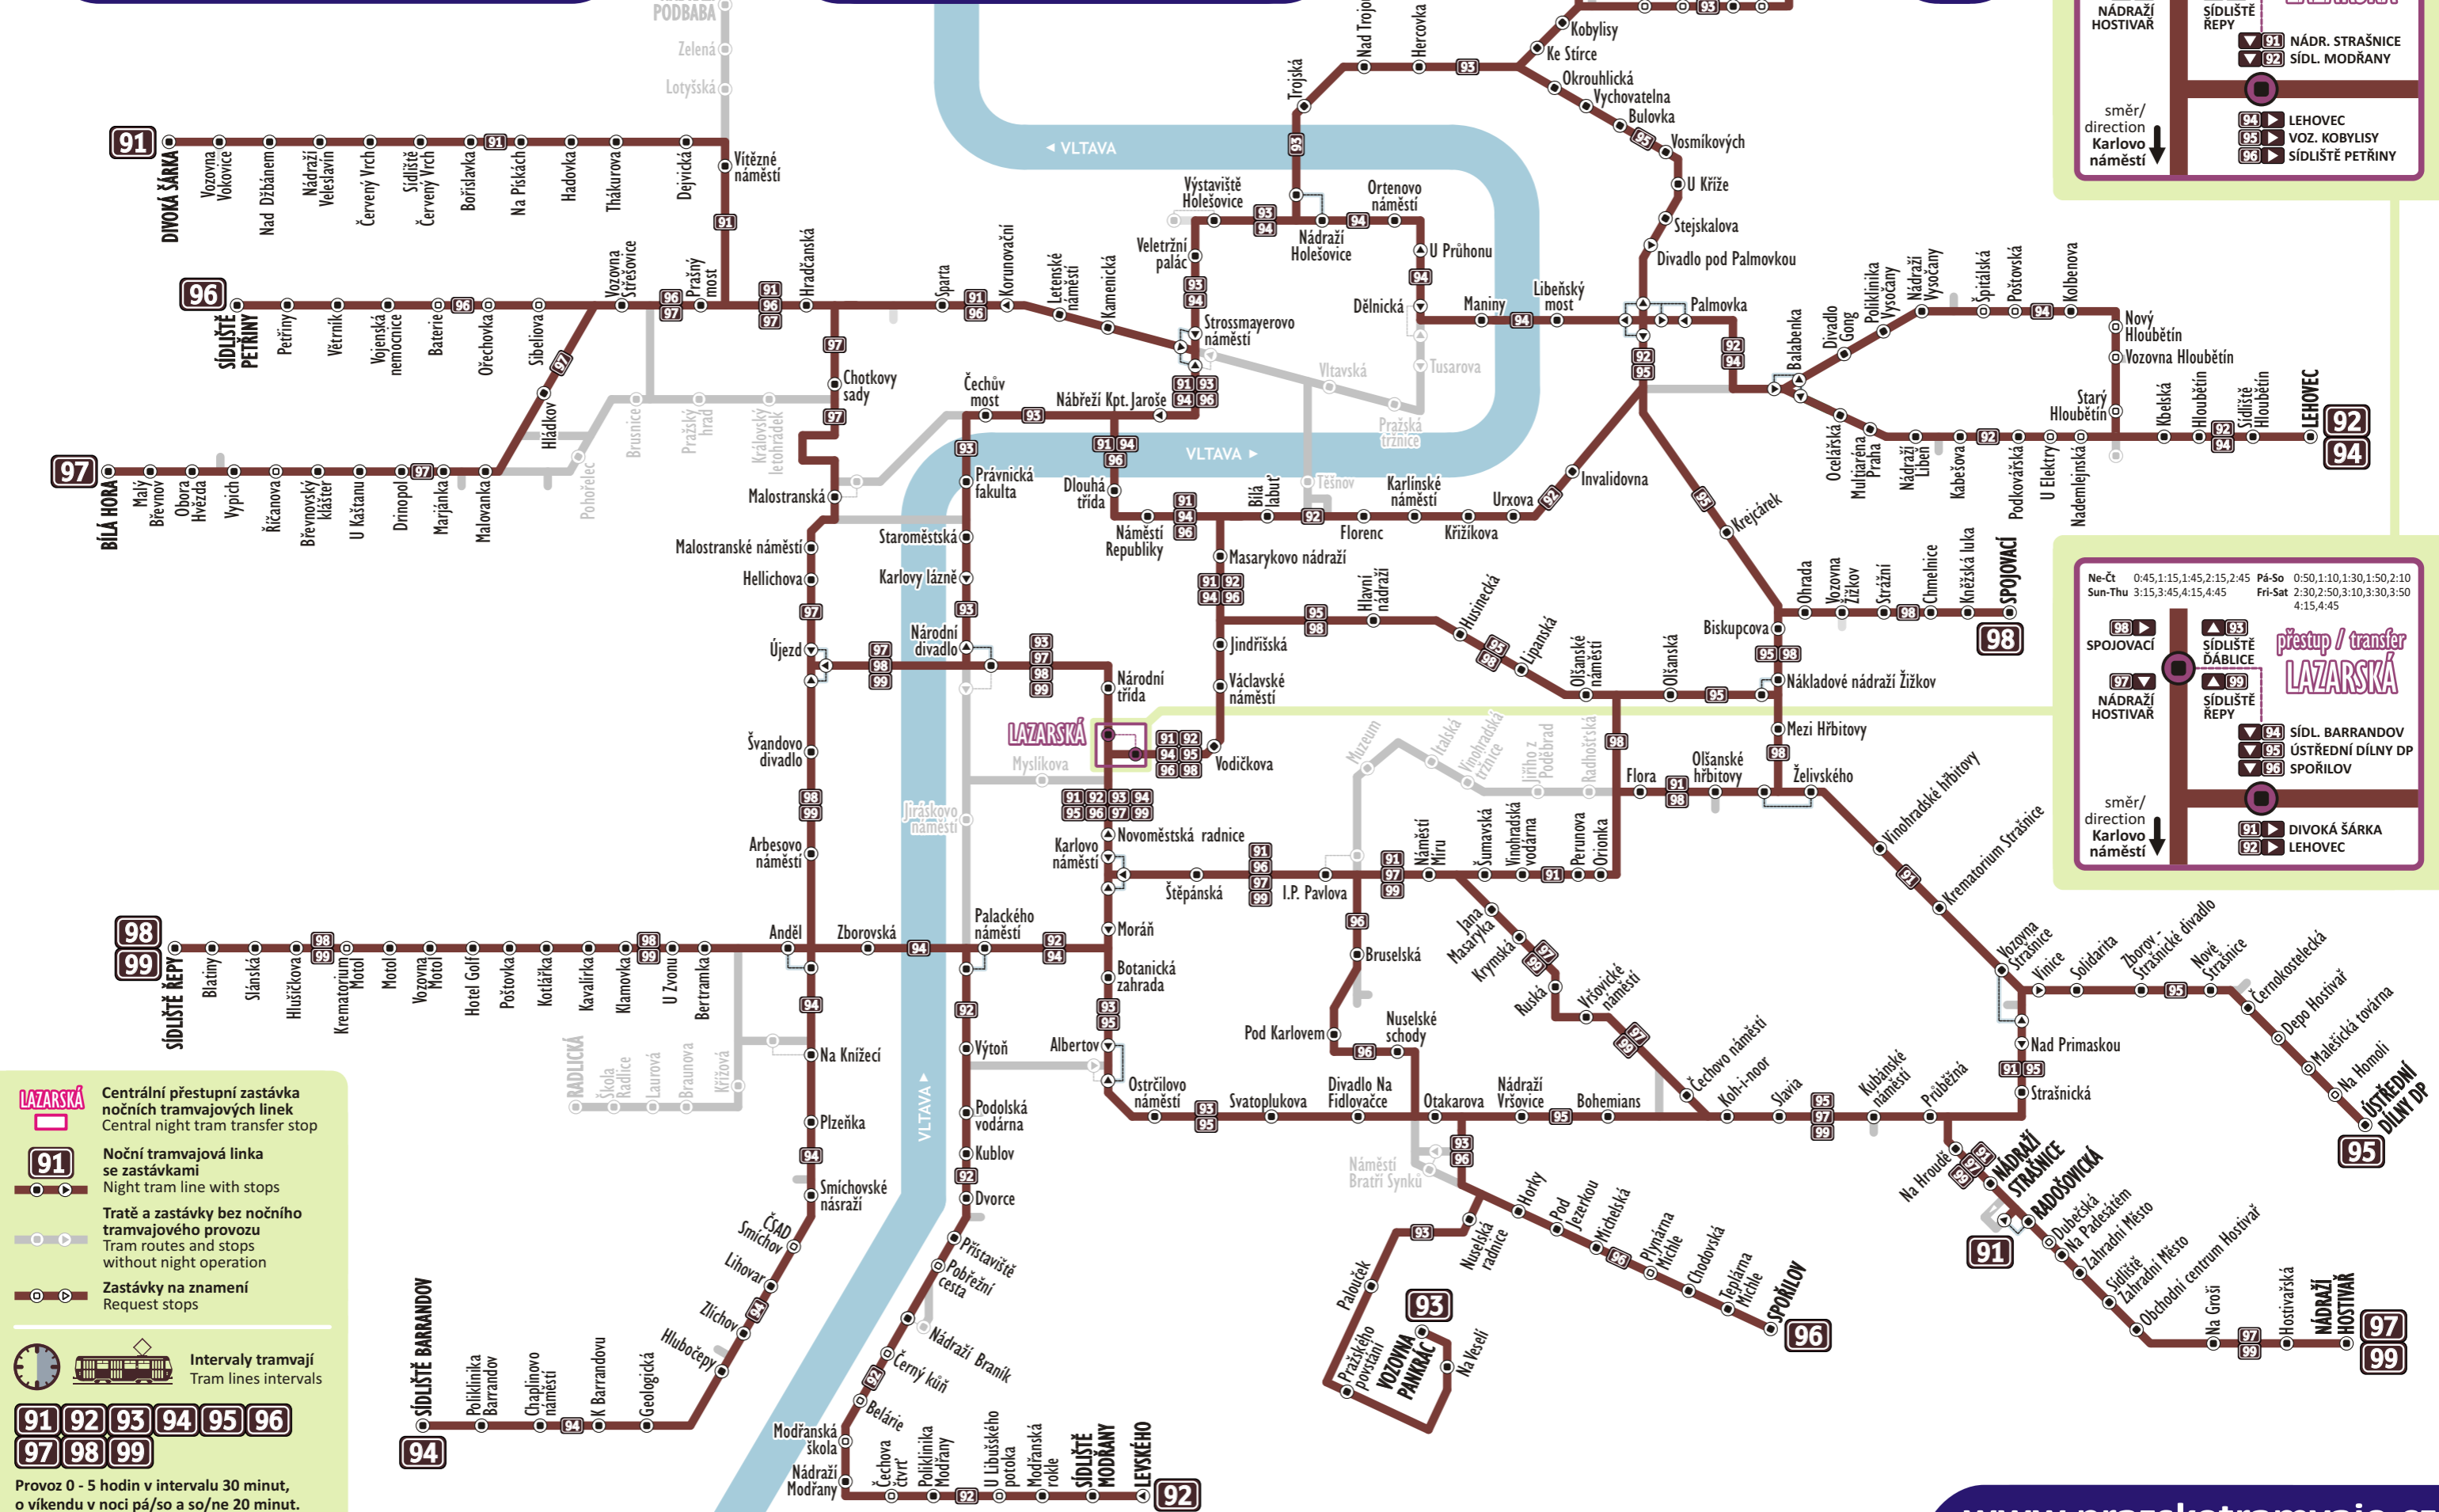

LAZARSKÁ
přestup / transfer

93 VOZOVNA PANKRÁČ
99 NÁDRAŽÍ HOSTIVÁŘ
97 BÍLÁ HORA
98 SÍDLIŠTĚ ŘEPY
91 NÁDR. STRAŠNICE
92 SÍDL. MODŘANY
94 LEHOVEC
95 VOZ. KOBYLISY
96 SÍDLIŠTĚ PETŘINY

směr / direction
Karlovo náměstí ↓

Ne-Čt 0:45,1:15,1:45,2:15,2:45 Pá-So 0:50,1:10,1:30,1:50,2:10
Sun-Thu 3:15,3:45,4:15,4:45 Fri-Sat 2:30,2:50,3:10,3:30,3:50
4:15,4:45

LAZARSKÁ
přestup / transfer

98 SPOJOVACÍ
97 NÁDRAŽÍ HOSTIVÁŘ
93 SÍDLIŠTĚ ĎÁBLICE
99 SÍDLIŠTĚ ŘEPY
94 SÍDL. BARRANDOV
95 ÚSTŘEDNÍ DÍLNY DP
96 SPOŘILOV
91 DIVOKÁ ŠÁRKA
92 LEHOVEC

směr / direction
Karlovo náměstí ↓

LAZARSKÁ Centrální přestupní zastávka nočních tramvajových linek
Central night tram transfer stop

91 Noční tramvajová linka se zastávkami
Night tram line with stops

Tratě a zastávky bez nočního tramvajového provozu
Tram routes and stops without night operation

Zastávky na znamení
Request stops

Intervaly tramvají
Tram lines intervals

91 92 93 94 95 96
97 98 99

Provoz 0 - 5 hodin v intervalu 30 minut,
o víkendů v noci pá/so a so/ne 20 minut.
Operation 12 AM - 5 AM in 30 minutes interval,
during weekend nights Fri/Sat, Sat/Sun 20 min.