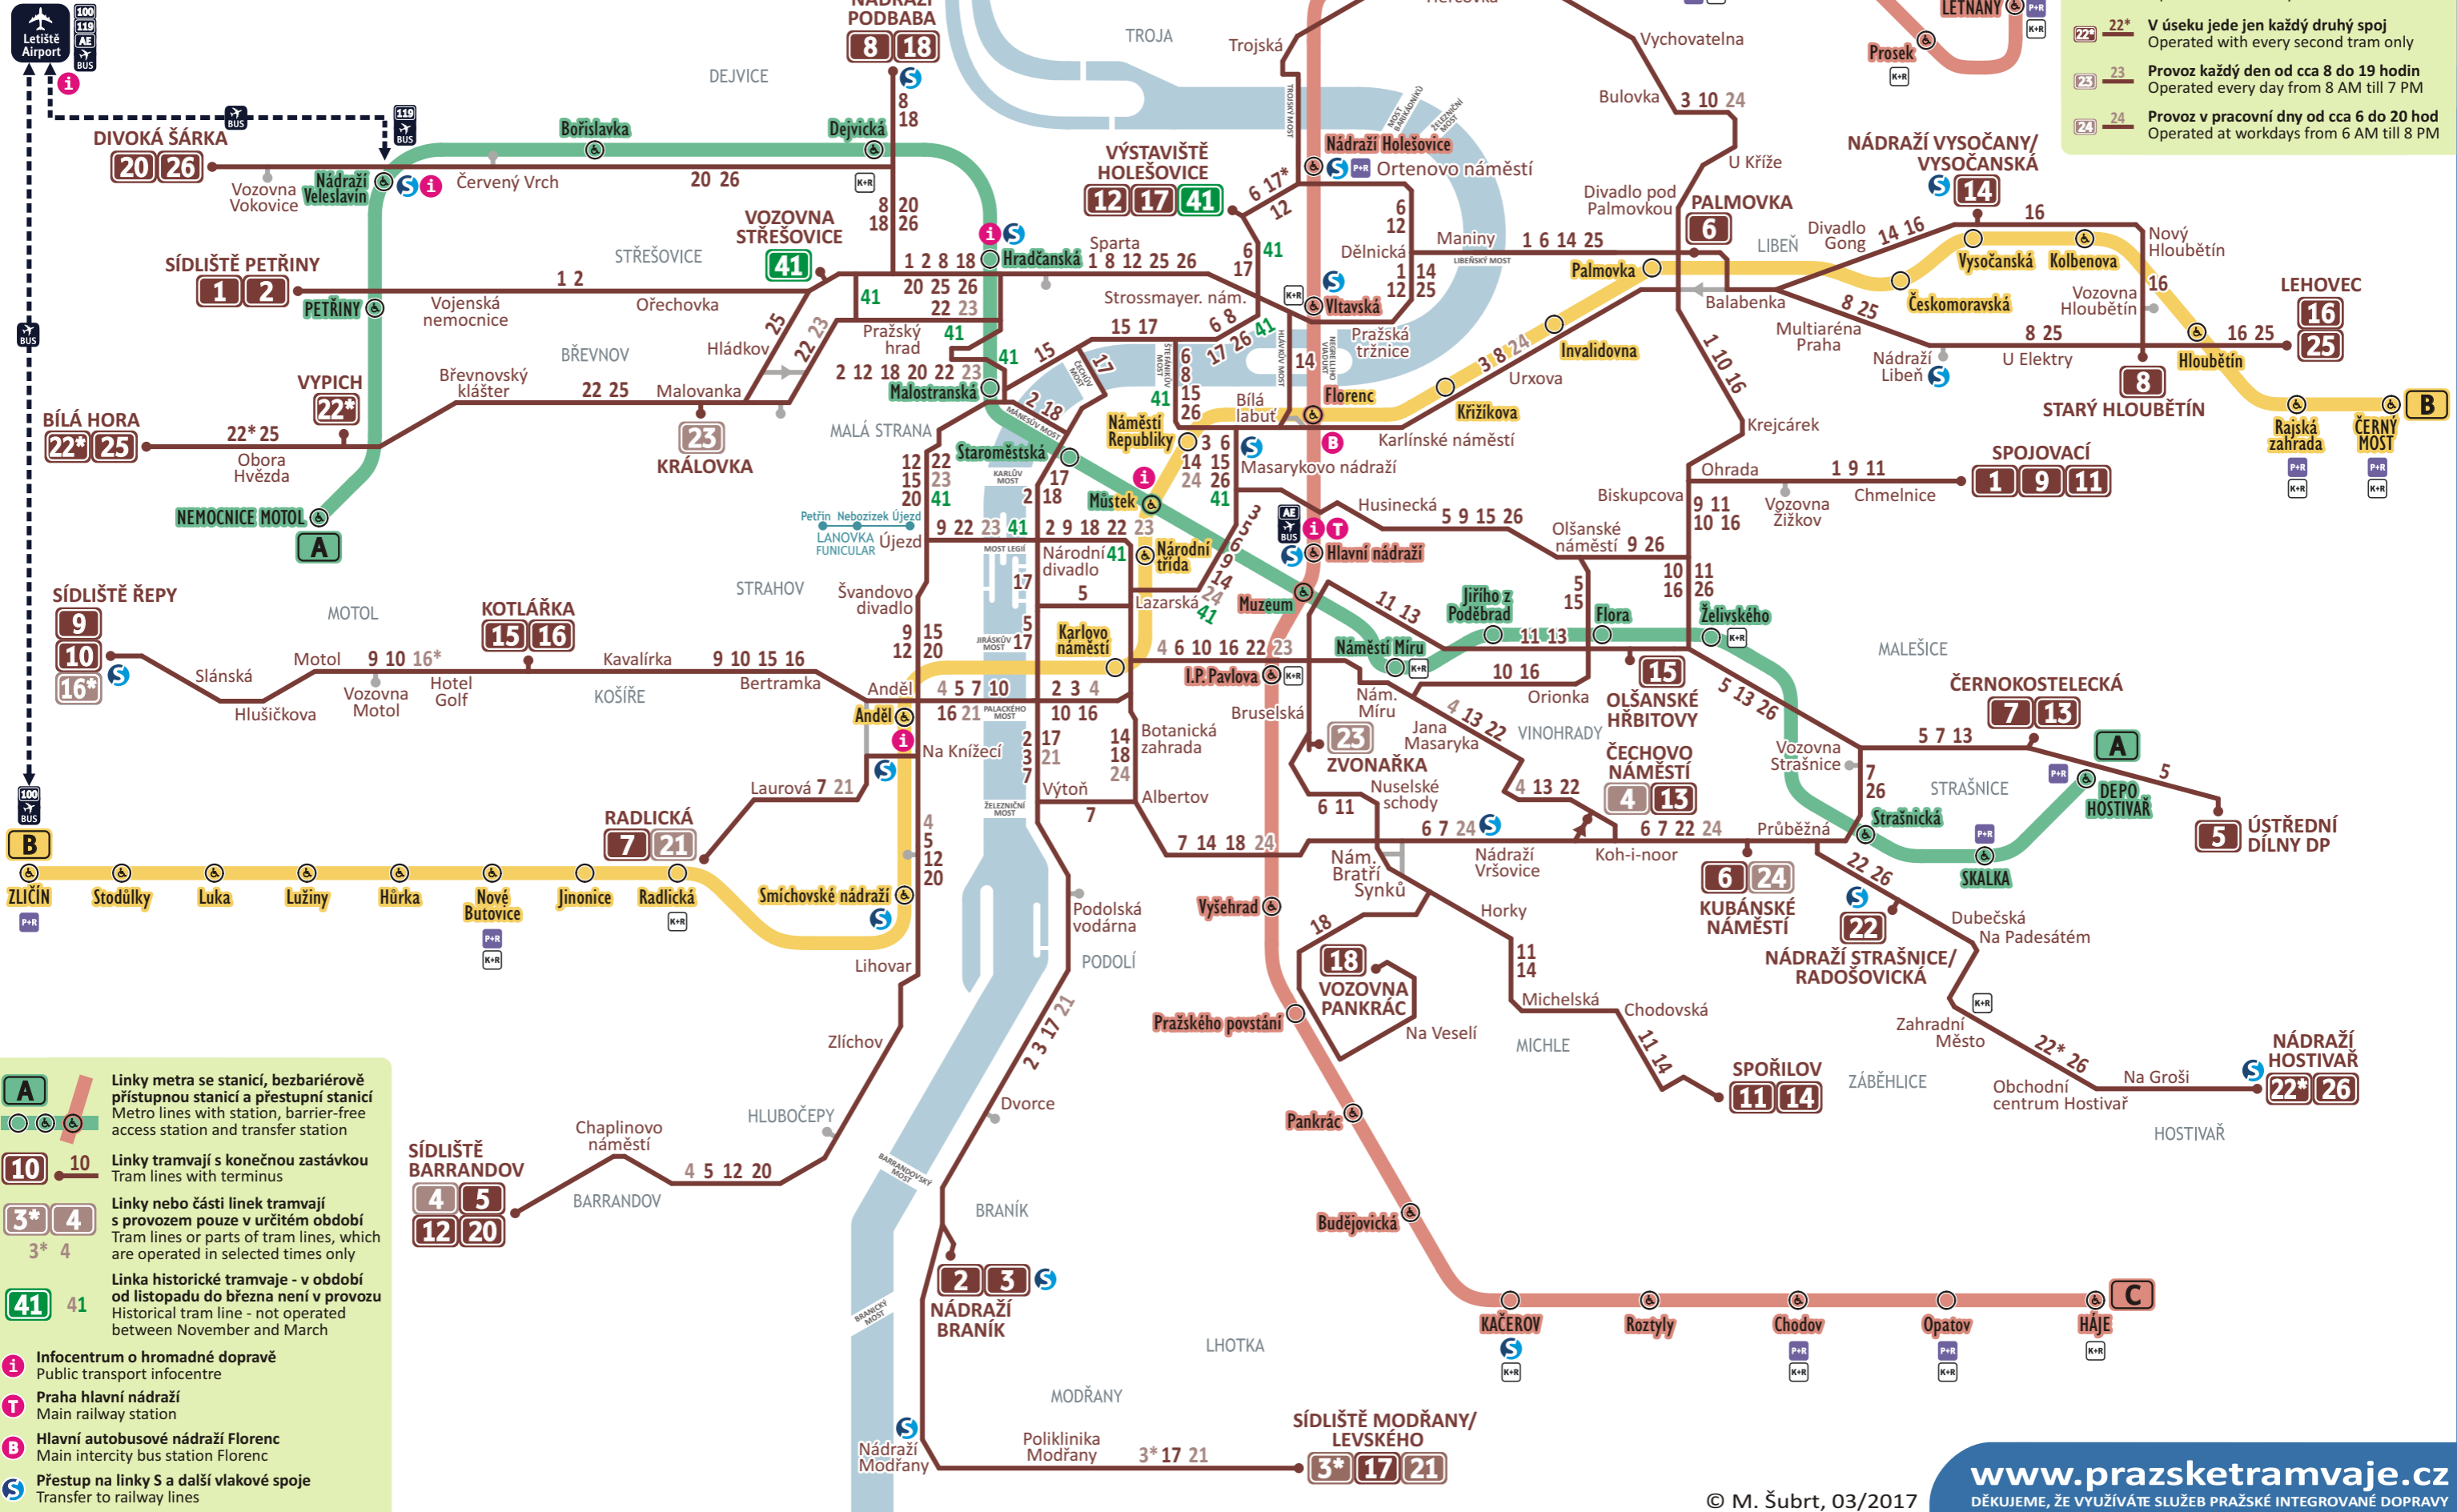

- 3*** Provoz ve špičkách pracovních dnů
Operated at workdays rush hours
- 4** Provoz ve špičkách pracovních dnů
Operated at workdays rush hours
- 16*** Provoz ve špičkách pracovních dnů
Operated at workdays rush hours
- 17*** V úseku jede jen každý druhý spoj
Operated with every second tram only
- 21** Provoz ve špičkách pracovních dnů
Operated at workdays rush hours
- 22*** V úseku jede jen každý druhý spoj
Operated with every second tram only
- 23** Provoz každý den od cca 8 do 19 hodin
Operated every day from 8 AM till 7 PM
- 24** Provoz v pracovní dny od cca 6 do 20 hod
Operated at workdays from 6 AM till 8 PM

- A** Linky metra se stanicí, bezbariérově přístupnou stanicí a přestupní stanicí
Metro lines with station, barrier-free access station and transfer station
- 10** Linky tramvají s konečnou zastávkou
Tram lines with terminus
- 3*** **4** Linky nebo části linek tramvají s provozem pouze v určitém období
Tram lines or parts of tram lines, which are operated in selected times only
- 41** Linka historické tramvaje - v období od listopadu do března není v provozu
Historical tram line - not operated between November and March
- i** Infocentrum o hromadné dopravě
Public transport infocentre
- T** Praha hlavní nádraží
Main railway station
- B** Hlavní autobusové nádraží Florenc
Main intercity bus station Florenc
- S** Přestup na linky S a další vlakové spoje
Transfer to railway lines