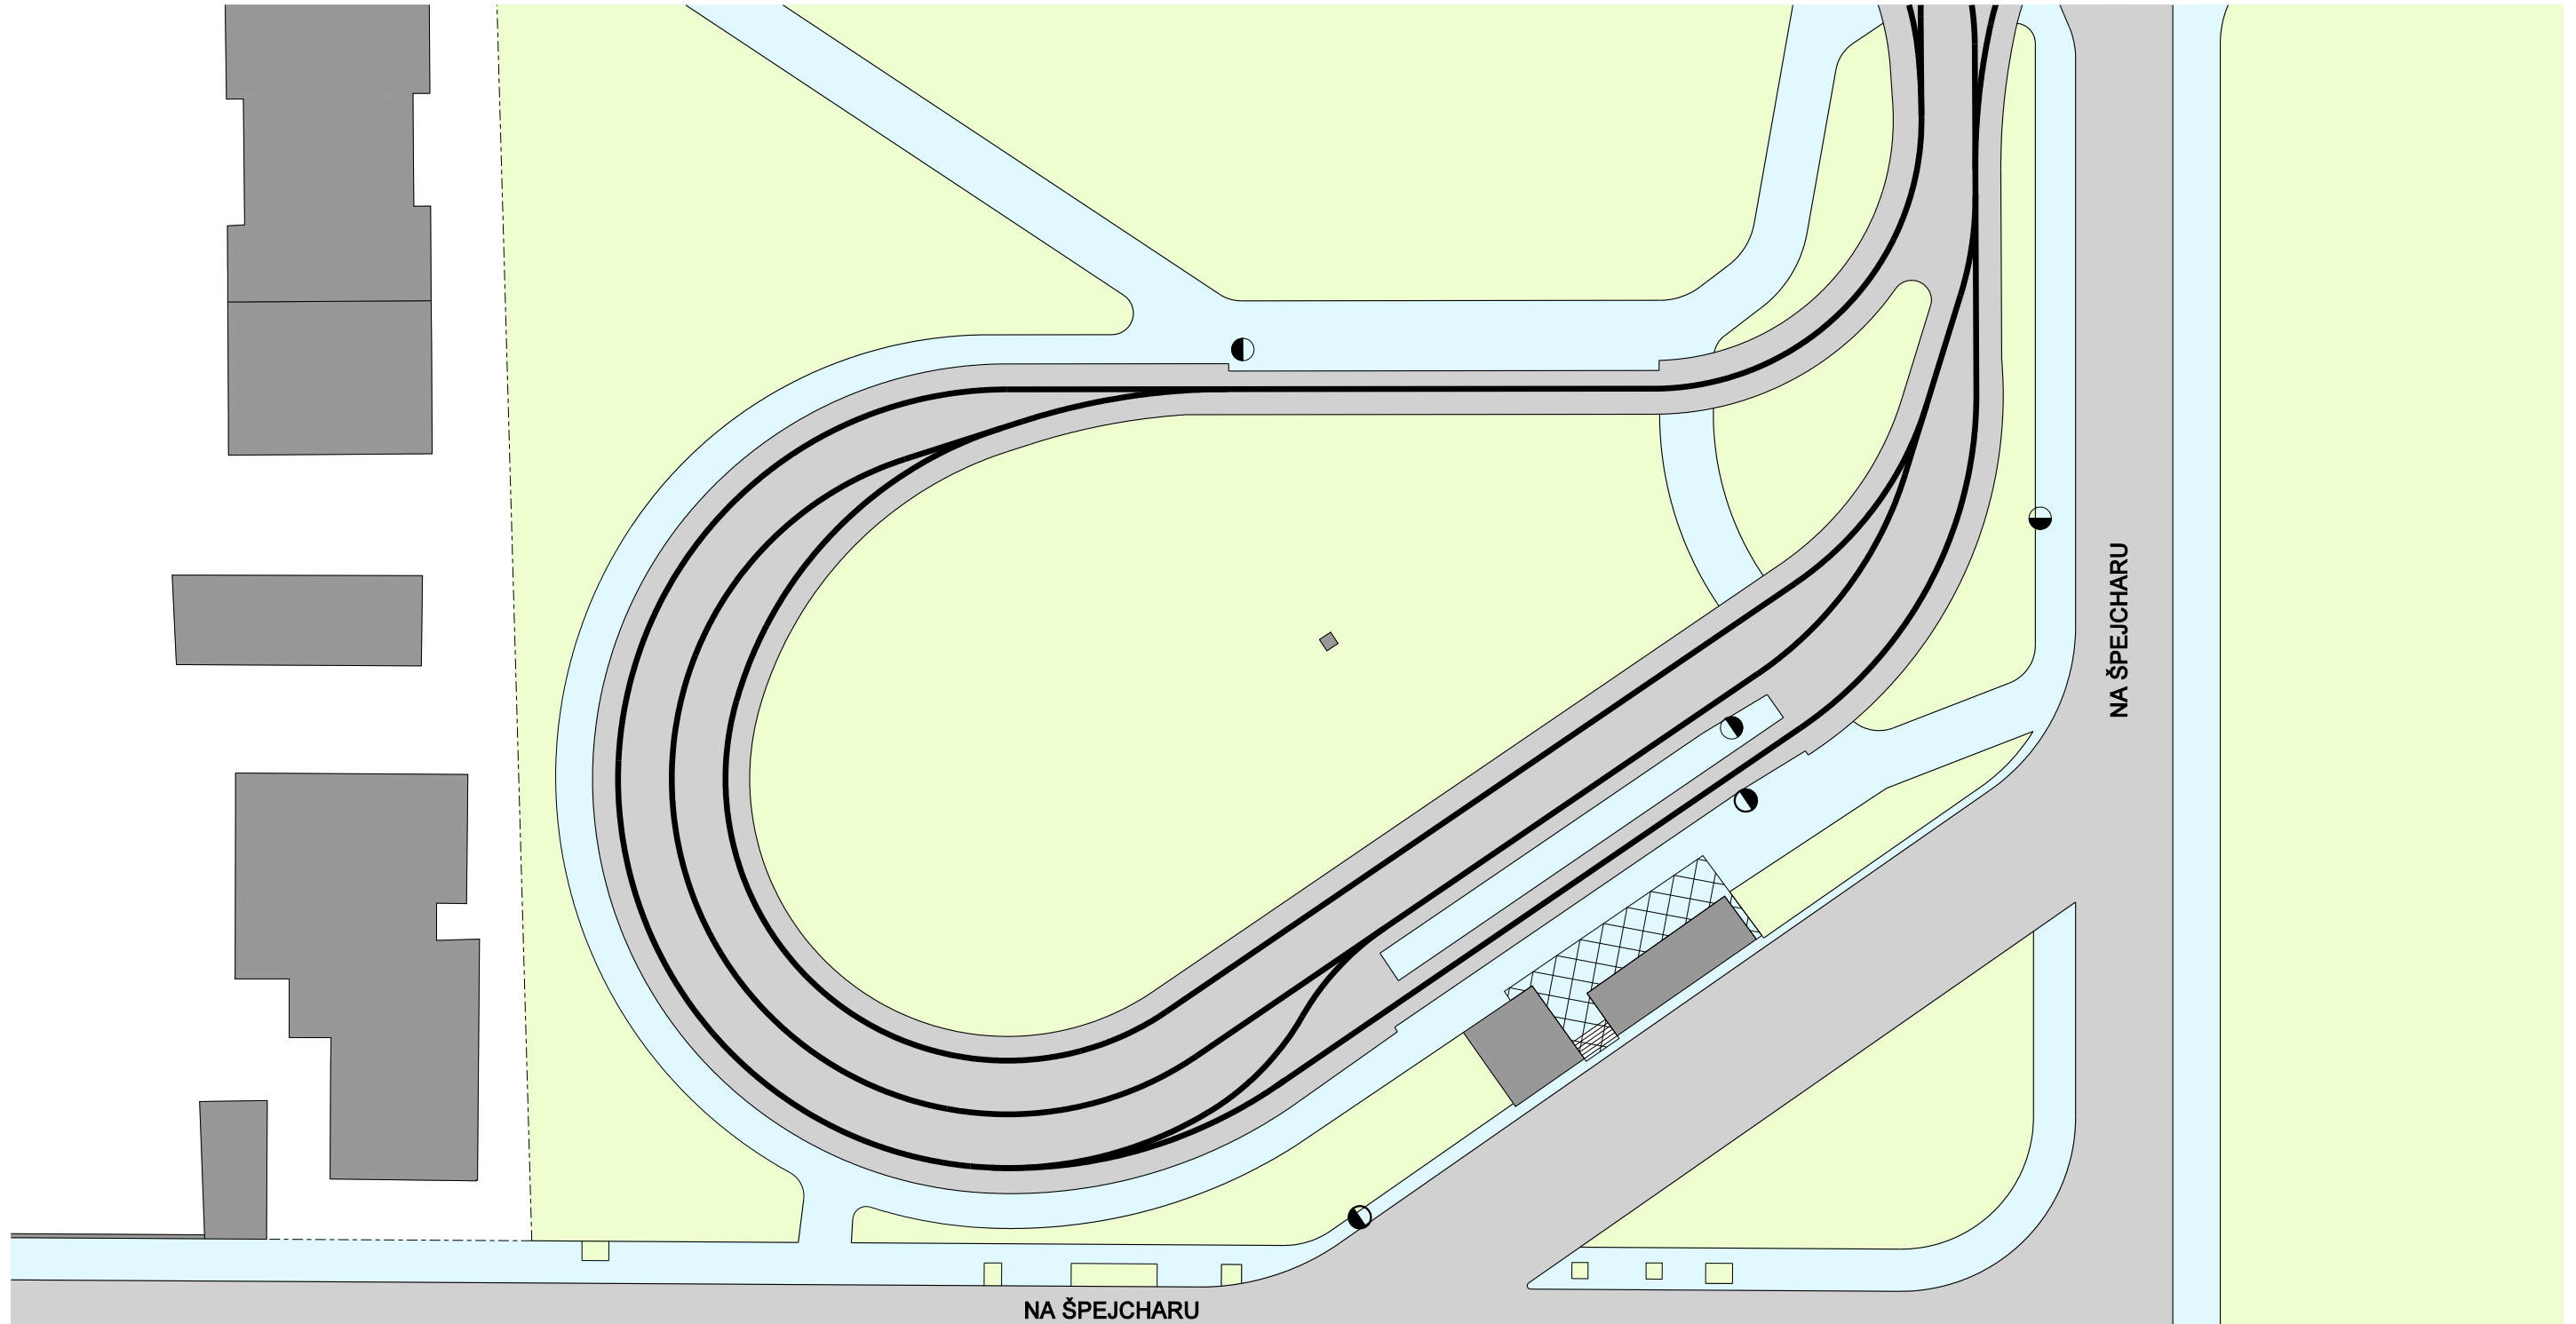

KOLEJOVÉ SCHÉMA SMYČKY ŠPEJCHAR

VÝJEZD NA TRÁŤ V ULICI MILADY HORÁKOVÉ

1 : 500 0 10 20 30 40 50 m