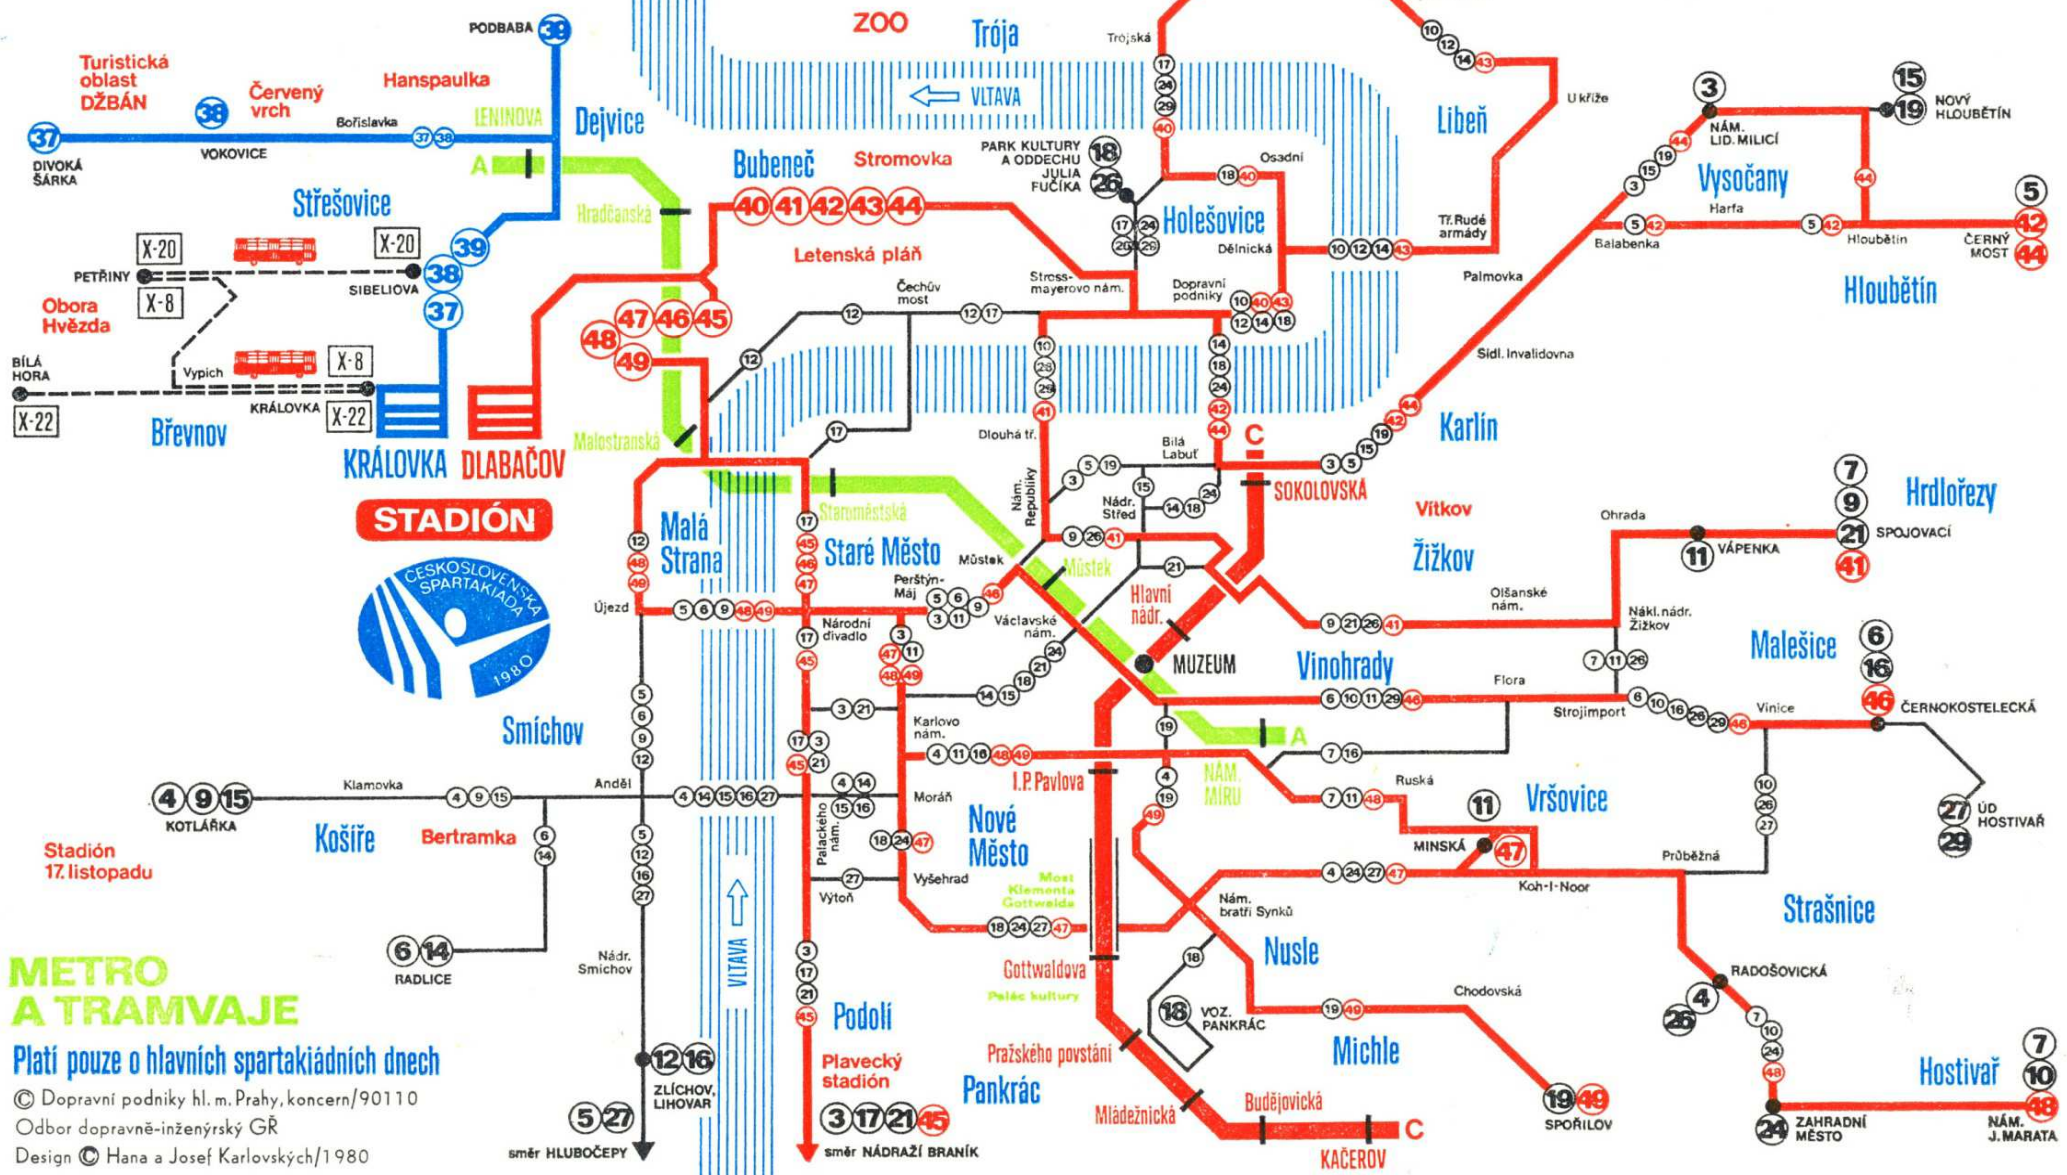

ČESKOSLOVENSKÁ SPARTAKIÁDA 1980

SPARTAKIÁDNÍ PROVOZ MĚSTSKÉ HROMADNÉ DOPRAVY

tramvajové linky,
které nejedou ke stadiónu:

trasy a stanice pražského metra

přímé tramvajové linky ke stadiónu

náhradní autobusová doprava

METRO A TRAMVAJE

Platí pouze o hlavních spartakiádních dnech

© Dopravní podniky hl. m. Prahy, koncern/90110
Odbor dopravně-inženýrský GR
Design © Hana a Josef Karlovských/1980

směr HLUBOČEPEY

směr NÁDRAŽÍ BRANÍK